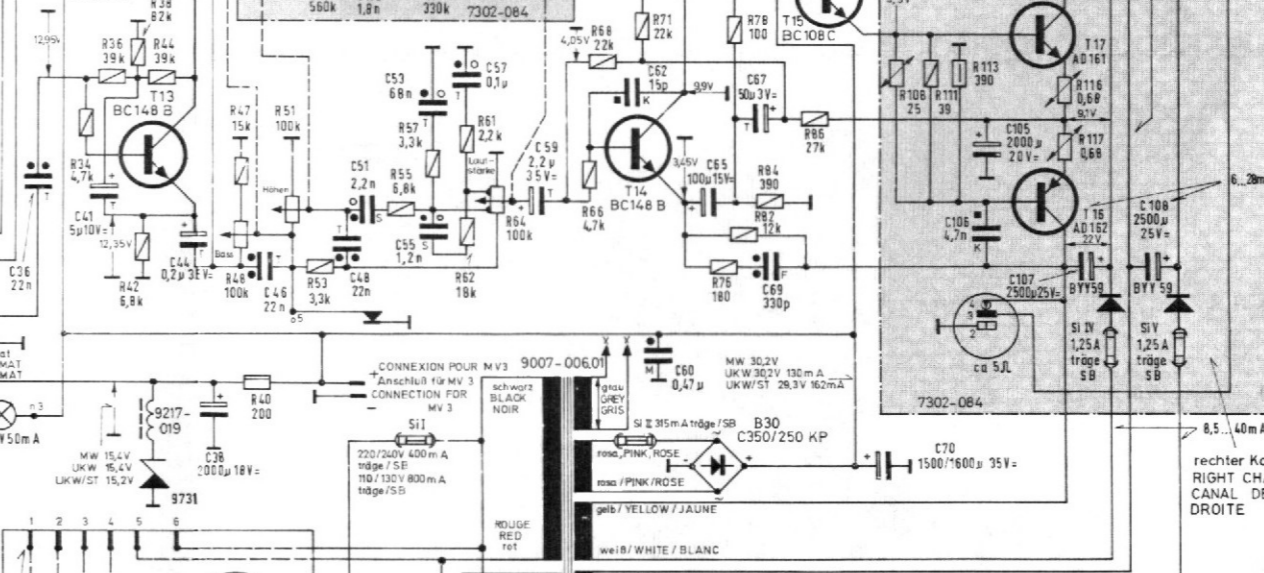

FM-Spulensatz 7434-057 ZF ±107 MHz
AM-Spulensatz 7417-117 ZF ±460 kHz
FM-COIL-SET 7434-057 IF=107 Mc
AM-COIL-SET 7417-117 IF=460 kc
BLOC-BOBINAQE FM-7434-057 FI 107 Mc
BLOC-BOBINAQE AM-7417-117 FI 460 kc

VOLTAGE MEASURED WITH GRUNDIG VTM CURRENTS WITH MULTIAVI 5 AT 220V A.C. LINE VOLTAGE MEASURED WITHOUT SIGNAL.

Wellenbereiche
WAVE BANDS
GAMMES D'ONDES

UKW / FM 87,5 - 108 MHz
KW / SW / OC 5,4 - 16,2 MHz
MW / PO 510 - 1620 kHz
LW / GO 145 - 350 kHz

RTV 380

GRUNDIG WERKE GMBH FURTH (BAY.)

Grundchassis CS 380 (19-8058-4001)

Rundfunk-Tuner-Verstärker RTV 380

Studio 380