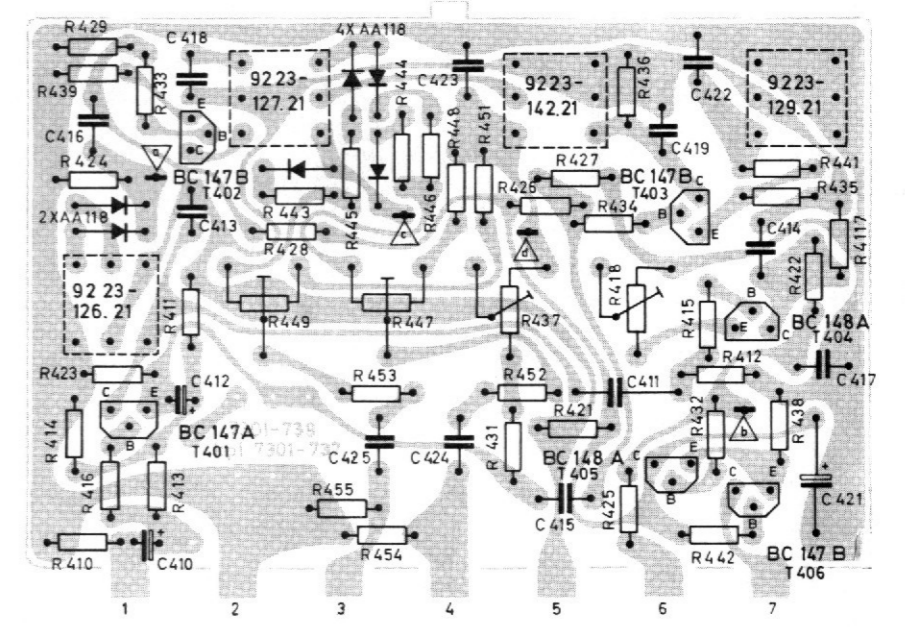

GRUNDIG WERKE GMBH FURTH (BAY.)

Grundchassis CS 380 (19-8058-4001)

Rundfunk-Tuner-Verstärker RTV 380

Studio 380

Abgleich-Lageplan,

FM-Seilzug, von der Skalenseite gesehen

Textilteil, ca. 925 mm lang
Stahlseil, ca. 620 mm lang

AM-Seilzug, von der Skalenseite gesehen

Textilteil ca. 530 mm lang
Stahlseil ca. 565 mm lang

FM-Netzteilplatte, auf die Lötseite gesehen

Decoder, auf die Lötseite gesehen

Druckschaltungsplatte, auf die Lötseite gesehen

Alle Meß- und Einhängpunkte sind auf der Druckschaltungsplatte gekennzeichnet.

Mischteil, auf die Lötseite gesehen