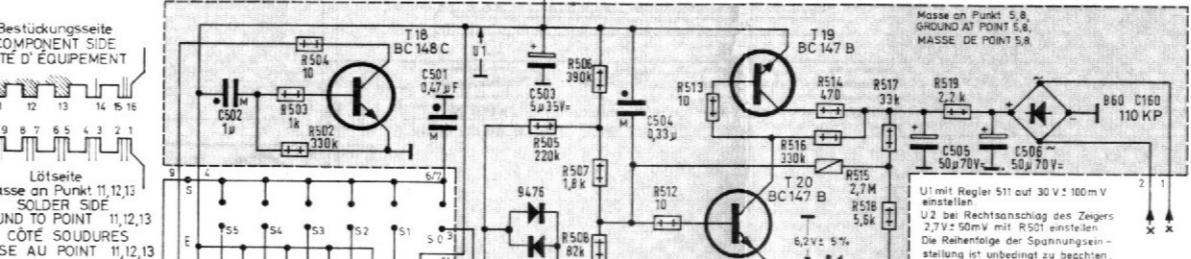

FM-Spulensatz 7434-057 ZF ±107 MHz
AM-Spulensatz 7417-117 ZF ±460 kHz
FM-COIL-SET 7434-057 IF=107 Mc
AM-COIL-SET 7417-117 IF=460 kc
BLOC-BOBINAQE FM-7434-057 FI 107 Mc
BLOC-BOBINAQE AM-7417-117 FI 460 kc

VOLTAGE MEASURED WITH GRUNDIG VTM CURRENTS WITH MULTIAVI 5 AT 220V A.C. LINE VOLTAGE MEASURED WITHOUT SIGNAL.

Wellenbereiche
WAVE BANDS
GAMMES D'ONDES

UKW / FM 87,5 - 108 MHz
KW / SW / OC 5,4 - 16,2 MHz
MW / PO 510 - 1620 kHz
LW / GO 145 - 350 kHz

RTV 380

GRUNDIG WERKE GMBH FURTH (BAY.)

Grundchassis CS 380 (19-8058-4001)

Rundfunk-Tuner-Verstärker RTV 380

Studio 380