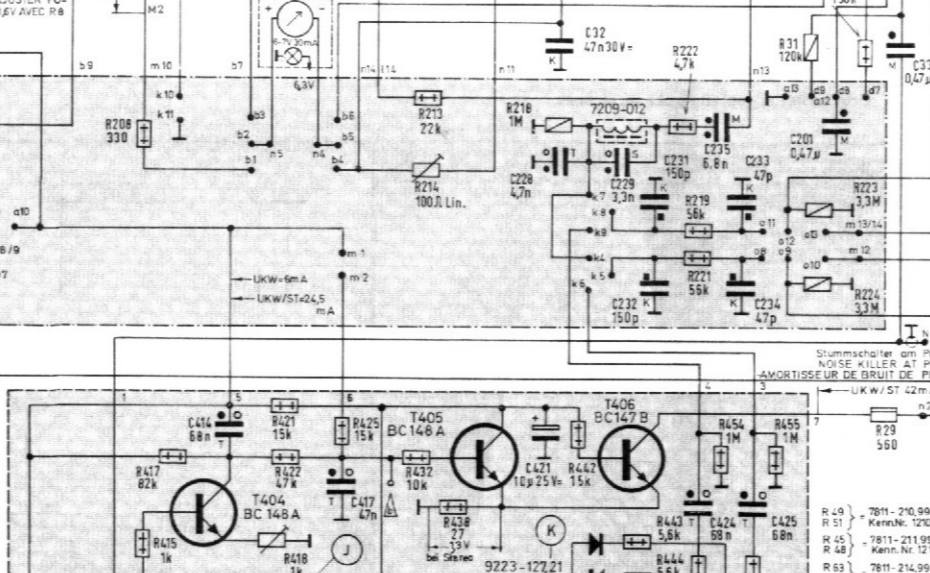

FM-Spulensatz 7434-057 ZF ±107 MHz
AM-Spulensatz 7417-117 ZF ±460 kHz
FM-COIL-SET 7434-057 IF=107 Mc
AM-COIL-SET 7417-117 IF=460 kc
BLOC-BOBINAQE FM-7434-057 FI 107 Mc
BLOC-BOBINAQE AM-7417-117 FI 460 kc

VOLTAGE MEASURED WITH GRUNDIG VTM CURRENTS WITH MULTIAVI 5 AT 220V A.C. LINE VOLTAGE MEASURED WITHOUT SIGNAL.

Wellenbereiche
WAVE BANDS
GAMMES D'ONDES

UKW / FM 87,5 - 108 MHz
KW / SW / OC 5,4 - 16,2 MHz
MW / PO 510 - 1620 kHz
LW / GO 145 - 350 kHz

RTV 380

GRUNDIG WERKE GMBH FURTH (BAY.)

Grundchassis CS 380 (19-8058-4001)

Rundfunk-Tuner-Verstärker RTV 380

Studio 380