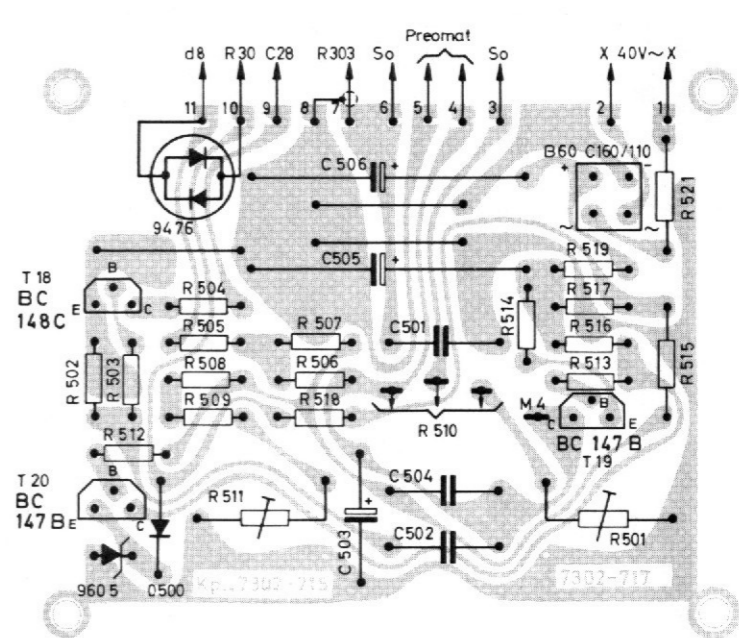

GRUNDIG WERKE GMBH FURTH (BAY.)

Grundchassis CS 380 (19-8058-4001)

Rundfunk-Tuner-Verstärker RTV 380

Studio 380

Abgleich-Lageplan,

FM-Seilzug, von der Skalenseite gesehen

Textilteil, ca. 925 mm lang
Stahlseil, ca. 620 mm lang

AM-Seilzug, von der Skalenseite gesehen

Textilteil ca. 530 mm lang
Stahlseil ca. 565 mm lang

FM-Netzteilplatte, auf die Lötseite gesehen

Decoder, auf die Lötseite gesehen

Druckschaltungsplatte, auf die Lötseite gesehen

Alle Meß- und Einhängpunkte sind auf der Druckschaltungsplatte gekennzeichnet.

Mischteil, auf die Lötseite gesehen