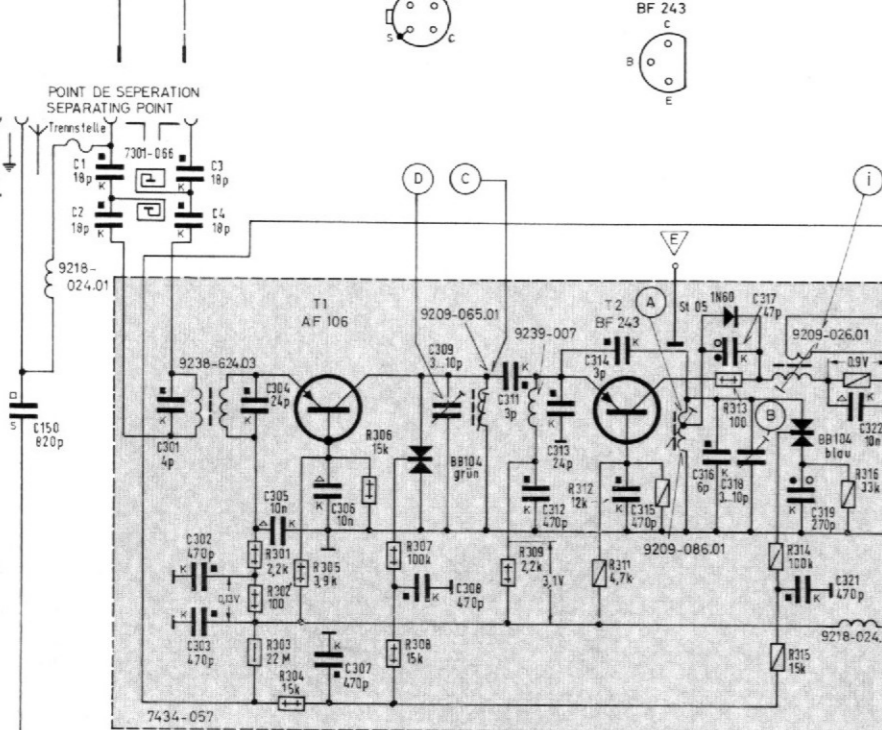

FM-Spulensatz 7434-057 ZF ±107 MHz
AM-Spulensatz 7417-117 ZF ±460 kHz
FM-COIL-SET 7434-057 IF=107 Mc
AM-COIL-SET 7417-117 IF=460 kc
BLOC-BOBINAQE FM-7434-057 FI 107 Mc
BLOC-BOBINAQE AM-7417-117 FI 460 kc

VOLTAGE MEASURED WITH GRUNDIG VTM CURRENTS WITH MULTIAVI 5 AT 220V A.C. LINE VOLTAGE MEASURED WITHOUT SIGNAL.

Wellenbereiche
WAVE BANDS
GAMMES D'ONDES

UKW / FM 87,5 - 108 MHz
KW / SW / OC 5,4 - 16,2 MHz
MW / PO 510 - 1620 kHz
LW / GO 145 - 350 kHz

RTV 380

GRUNDIG WERKE GMBH FURTH (BAY.)

Grundchassis CS 380 (19-8058-4001)

Rundfunk-Tuner-Verstärker RTV 380

Studio 380