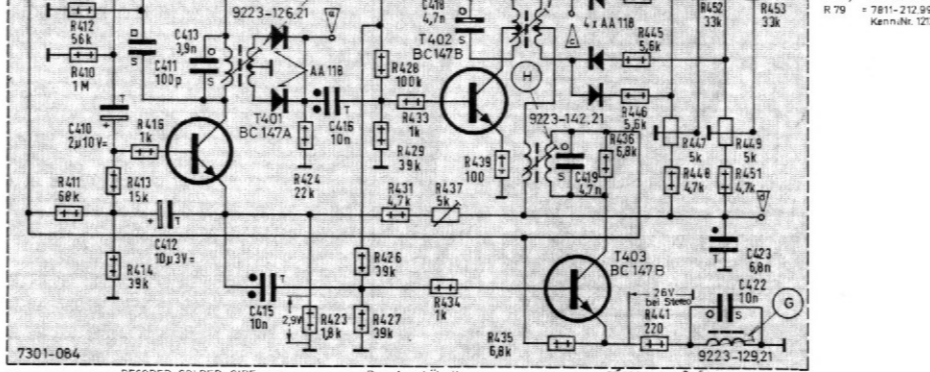

FM-Spulensatz 7434-057 ZF ±107 MHz
AM-Spulensatz 7417-117 ZF ±460 kHz
FM-COIL-SET 7434-057 IF=107 Mc
AM-COIL-SET 7417-117 IF=460 kc
BLOC-BOBINAQE FM-7434-057 FI 107 Mc
BLOC-BOBINAQE AM-7417-117 FI 460 kc

VOLTAGE MEASURED WITH GRUNDIG VTM CURRENTS WITH MULTIAVI 5 AT 220V A.C. LINE VOLTAGE MEASURED WITHOUT SIGNAL.

Wellenbereiche
WAVE BANDS
GAMMES D'ONDES

UKW / FM 87,5 - 108 MHz
KW / SW / OC 5,4 - 16,2 MHz
MW / PO 510 - 1620 kHz
LW / GO 145 - 350 kHz

RTV 380

GRUNDIG WERKE GMBH FURTH (BAY.)

Grundchassis CS 380 (19-8058-4001)

Rundfunk-Tuner-Verstärker RTV 380

Studio 380