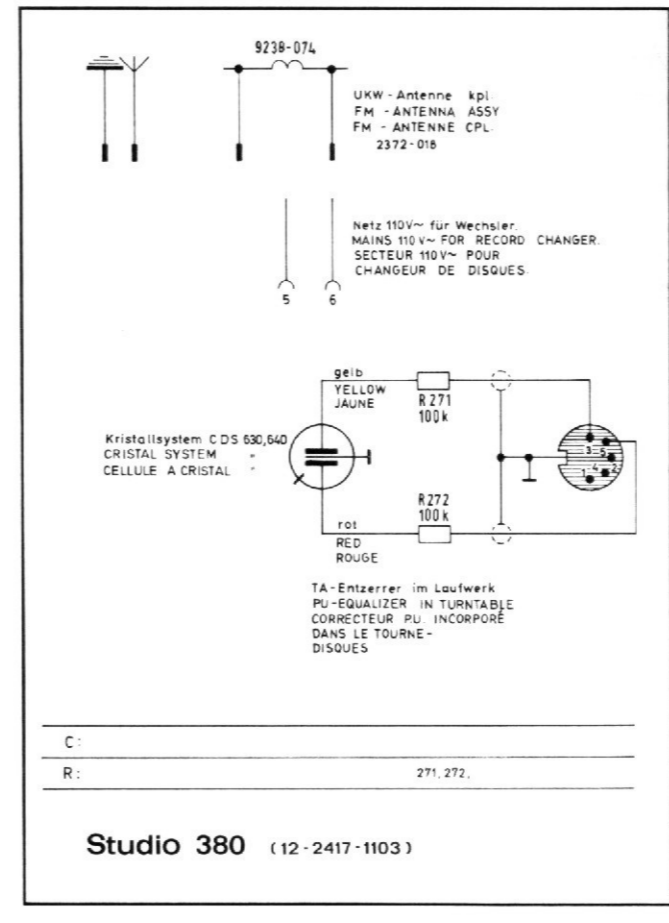

GRUNDIG WERKE GMBH FURTH (BAY.)

Grundchassis CS 380 (19-8058-4001)

Rundfunk-Tuner-Verstärker RTV 380

Studio 380

Abgleich-Lageplan,

FM-Seilzug, von der Skalenseite gesehen

Textilteil, ca. 925 mm lang
Stahlseil, ca. 620 mm lang

AM-Seilzug, von der Skalenseite gesehen

Textilteil ca. 530 mm lang
Stahlseil ca. 565 mm lang

FM-Netzteilplatte, auf die Lötseite gesehen

Decoder, auf die Lötseite gesehen

Druckschaltungsplatte, auf die Lötseite gesehen

Alle Meß- und Einhängpunkte sind auf der Druckschaltungsplatte gekennzeichnet.

Mischteil, auf die Lötseite gesehen