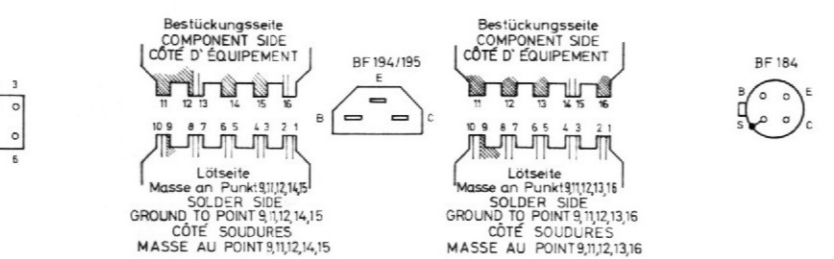

FM-Spulensatz 7434-057 ZF ±107 MHz
AM-Spulensatz 7417-117 ZF ±460 kHz
FM-COIL-SET 7434-057 IF=107 Mc
AM-COIL-SET 7417-117 IF=460 kc
BLOC-BOBINAQE FM-7434-057 FI 107 Mc
BLOC-BOBINAQE AM-7417-117 FI 460 kc

VOLTAGE MEASURED WITH GRUNDIG VTM CURRENTS WITH MULTIAVI 5 AT 220V A.C. LINE VOLTAGE MEASURED WITHOUT SIGNAL.

Wellenbereiche
WAVE BANDS
GAMMES D'ONDES

UKW / FM 87,5 - 108 MHz
KW / SW / OC 5,4 - 16,2 MHz
MW / PO 510 - 1620 kHz
LW / GO 145 - 350 kHz

RTV 380

GRUNDIG WERKE GMBH FURTH (BAY.)

Grundchassis CS 380 (19-8058-4001)

Rundfunk-Tuner-Verstärker RTV 380

Studio 380