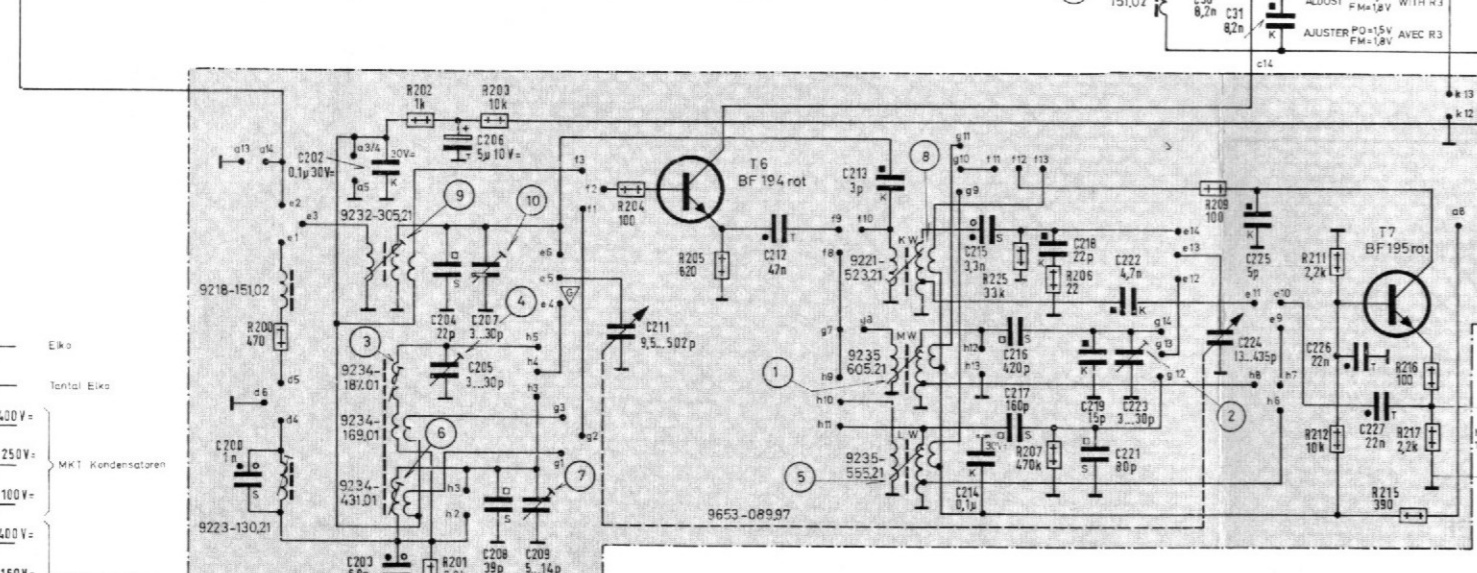

FM-Spulensatz 7434-057 ZF ±107 MHz
AM-Spulensatz 7417-117 ZF ±460 kHz
FM-COIL-SET 7434-057 IF=107 Mc
AM-COIL-SET 7417-117 IF=460 kc
BLOC-BOBINAQE FM-7434-057 FI 107 Mc
BLOC-BOBINAQE AM-7417-117 FI 460 kc

VOLTAGE MEASURED WITH GRUNDIG VTM CURRENTS WITH MULTIAVI 5 AT 220V A.C. LINE VOLTAGE MEASURED WITHOUT SIGNAL.

Wellenbereiche
WAVE BANDS
GAMMES D'ONDES

UKW / FM 87,5 - 108 MHz
KW / SW / OC 5,4 - 16,2 MHz
MW / PO 510 - 1620 kHz
LW / GO 145 - 350 kHz

RTV 380

GRUNDIG WERKE GMBH FURTH (BAY.)

Grundchassis CS 380 (19-8058-4001)

Rundfunk-Tuner-Verstärker RTV 380

Studio 380