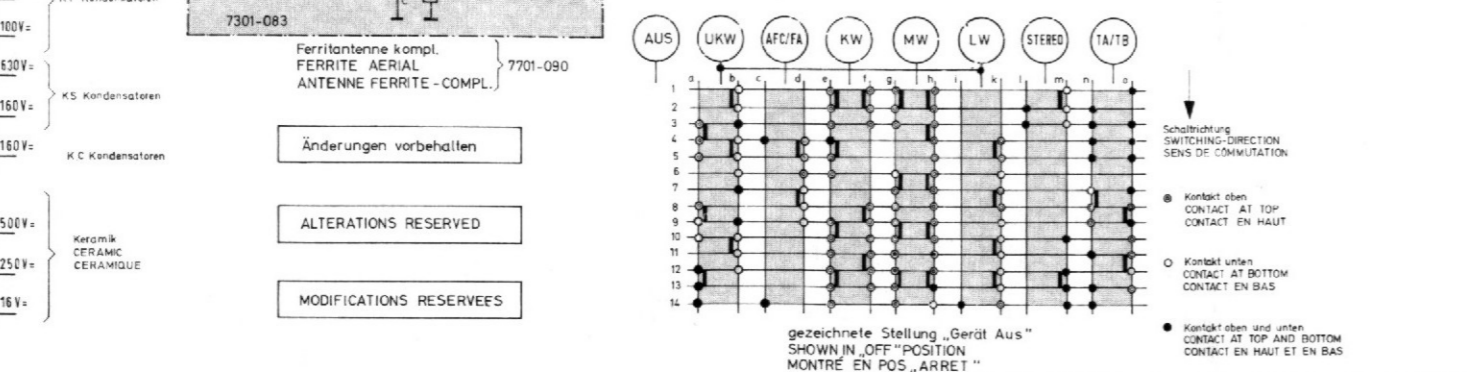

FM-Spulensatz 7434-057 ZF ±107 MHz
AM-Spulensatz 7417-117 ZF ±460 kHz
FM-COIL-SET 7434-057 IF=107 Mc
AM-COIL-SET 7417-117 IF=460 kc
BLOC-BOBINAQE FM-7434-057 FI 107 Mc
BLOC-BOBINAQE AM-7417-117 FI 460 kc

VOLTAGE MEASURED WITH GRUNDIG VTM CURRENTS WITH MULTIAVI 5 AT 220V A.C. LINE VOLTAGE MEASURED WITHOUT SIGNAL.

Wellenbereiche
WAVE BANDS
GAMMES D'ONDES

UKW / FM 87,5 - 108 MHz
KW / SW / OC 5,4 - 16,2 MHz
MW / PO 510 - 1620 kHz
LW / GO 145 - 350 kHz

RTV 380

GRUNDIG WERKE GMBH FURTH (BAY.)

Grundchassis CS 380 (19-8058-4001)

Rundfunk-Tuner-Verstärker RTV 380

Studio 380