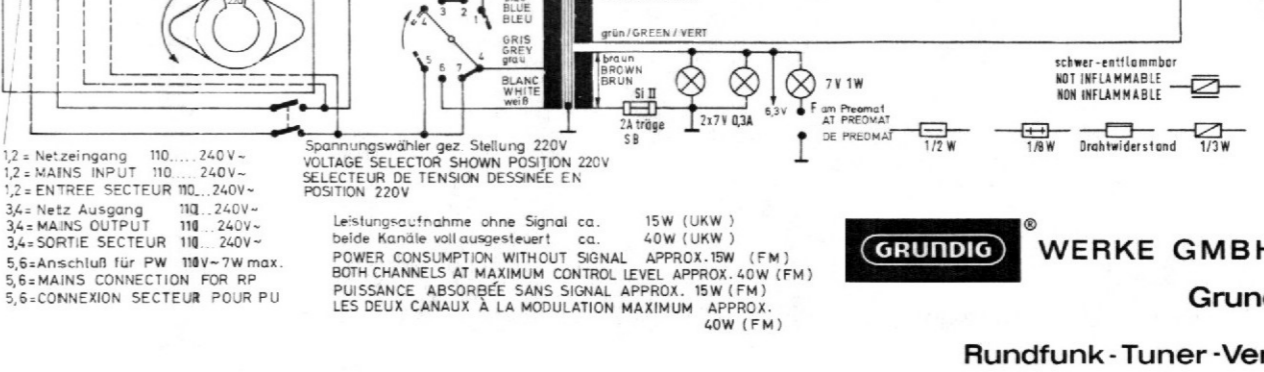

FM-Spulensatz 7434-057 ZF ±107 MHz
AM-Spulensatz 7417-117 ZF ±460 kHz
FM-COIL-SET 7434-057 IF=107 Mc
AM-COIL-SET 7417-117 IF=460 kc
BLOC-BOBINAQE FM-7434-057 FI 107 Mc
BLOC-BOBINAQE AM-7417-117 FI 460 kc

VOLTAGE MEASURED WITH GRUNDIG VTM CURRENTS WITH MULTIAVI 5 AT 220V A.C. LINE VOLTAGE MEASURED WITHOUT SIGNAL.

Wellenbereiche
WAVE BANDS
GAMMES D'ONDES

UKW / FM 87,5 - 108 MHz
KW / SW / OC 5,4 - 16,2 MHz
MW / PO 510 - 1620 kHz
LW / GO 145 - 350 kHz

RTV 380

GRUNDIG WERKE GMBH FURTH (BAY.)

Grundchassis CS 380 (19-8058-4001)

Rundfunk-Tuner-Verstärker RTV 380

Studio 380