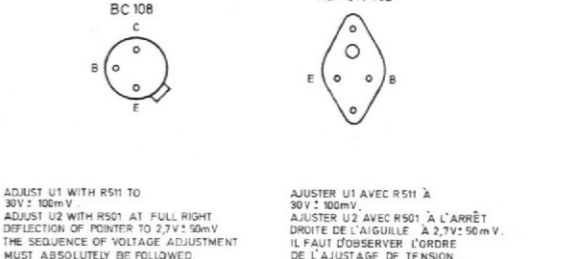

FM-Spulensatz 7434-057 ZF ±107 MHz
AM-Spulensatz 7417-117 ZF ±460 kHz
FM-COIL-SET 7434-057 IF=107 Mc
AM-COIL-SET 7417-117 IF=460 kc
BLOC-BOBINAQE FM-7434-057 FI 107 Mc
BLOC-BOBINAQE AM-7417-117 FI 460 kc

VOLTAGE MEASURED WITH GRUNDIG VTM CURRENTS WITH MULTIAVI 5 AT 220V A.C. LINE VOLTAGE MEASURED WITHOUT SIGNAL.

Wellenbereiche
WAVE BANDS
GAMMES D'ONDES

UKW / FM 87,5 - 108 MHz
KW / SW / OC 5,4 - 16,2 MHz
MW / PO 510 - 1620 kHz
LW / GO 145 - 350 kHz

RTV 380

GRUNDIG WERKE GMBH FURTH (BAY.)

Grundchassis CS 380 (19-8058-4001)

Rundfunk-Tuner-Verstärker RTV 380

Studio 380