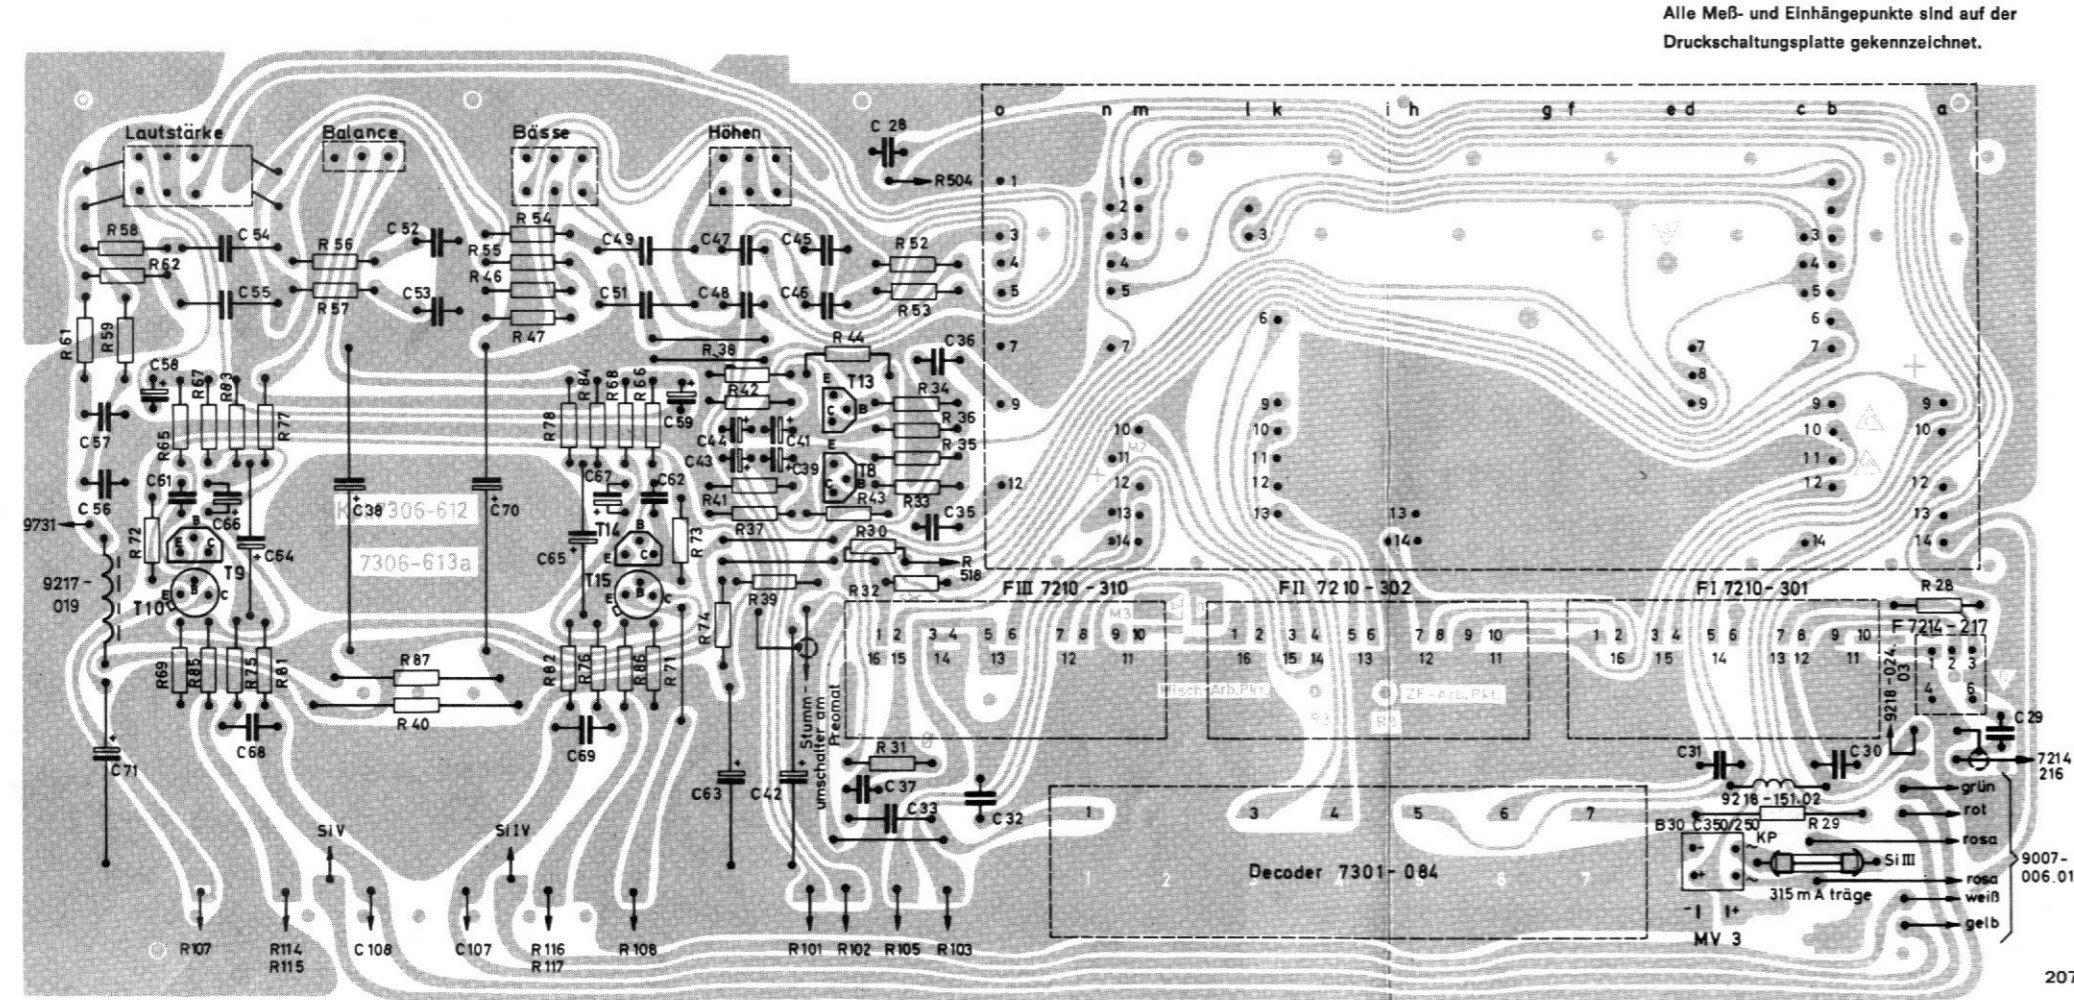

GRUNDIG WERKE GMBH FURTH (BAY.)

Grundchassis CS 380 (19-8058-4001)

Rundfunk-Tuner-Verstärker RTV 380

Studio 380

Abgleich-Lageplan,

FM-Seilzug, von der Skalenseite gesehen

Textilteil, ca. 925 mm lang
Stahlseil, ca. 620 mm lang

AM-Seilzug, von der Skalenseite gesehen

Textilteil ca. 530 mm lang
Stahlseil ca. 565 mm lang

FM-Netzteilplatte, auf die Lötseite gesehen

Decoder, auf die Lötseite gesehen

Druckschaltungsplatte, auf die Lötseite gesehen

Alle Meß- und Einhängpunkte sind auf der Druckschaltungsplatte gekennzeichnet.

Mischteil, auf die Lötseite gesehen